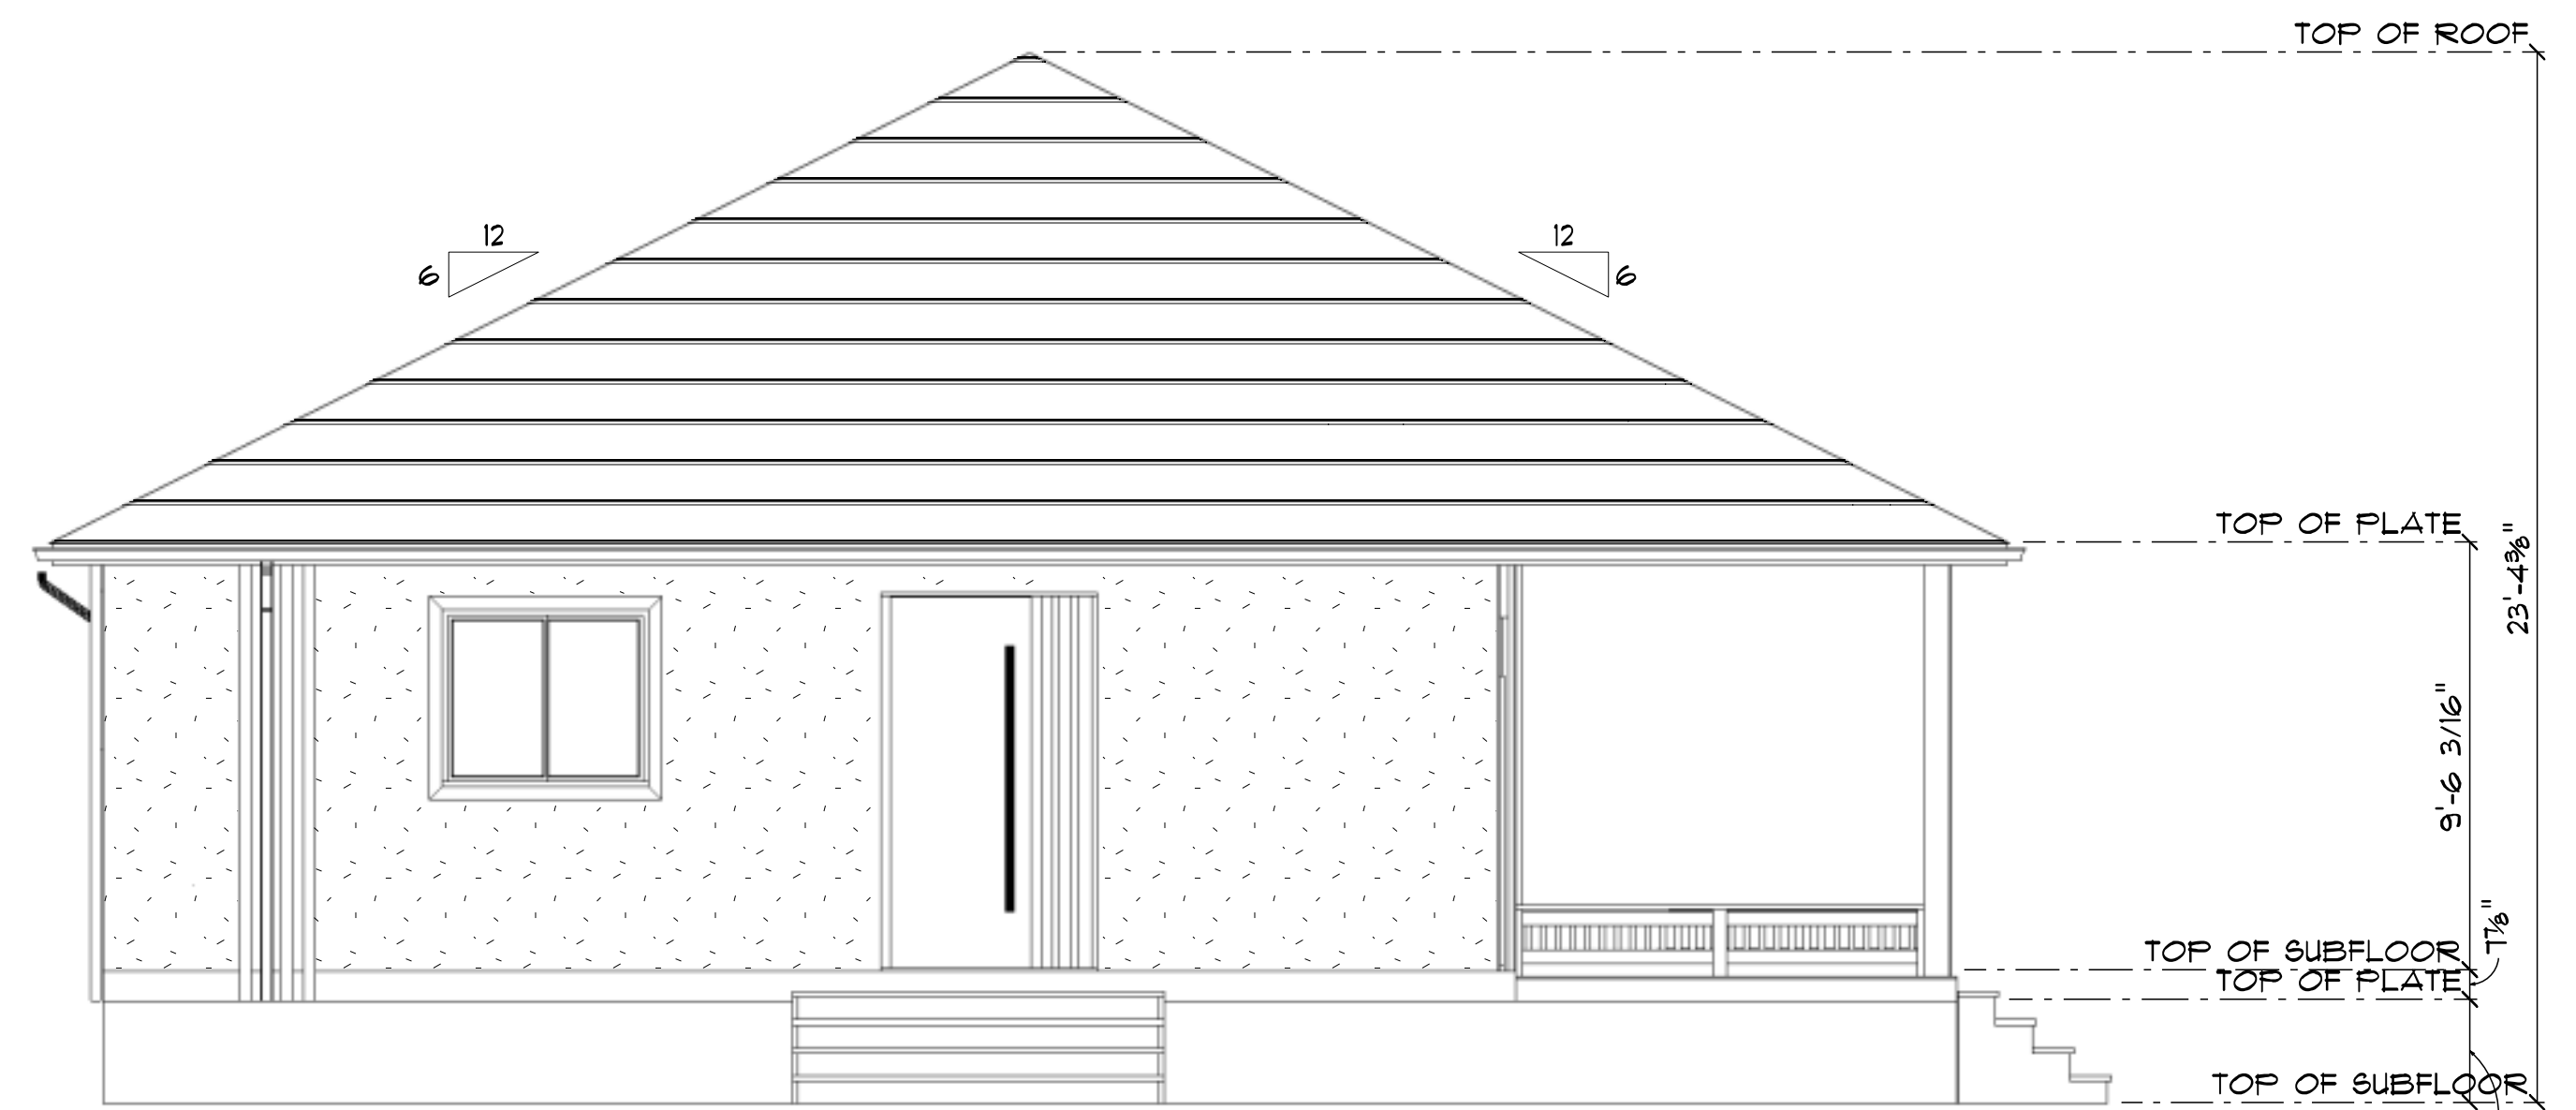

GRAPETREE 3 BED 1400
 SCALE: 0.3000" = 1'-0"

FRONT ELEVATION
SCALE: 1/4" = 1'-0"

LEFT ELEVATION
SCALE: 1/4" = 1'-0"

REAR ELEVATION
SCALE: 1/4" = 1'-0"

RIGHT ELEVATION
SCALE: 1/4" = 1'-0"