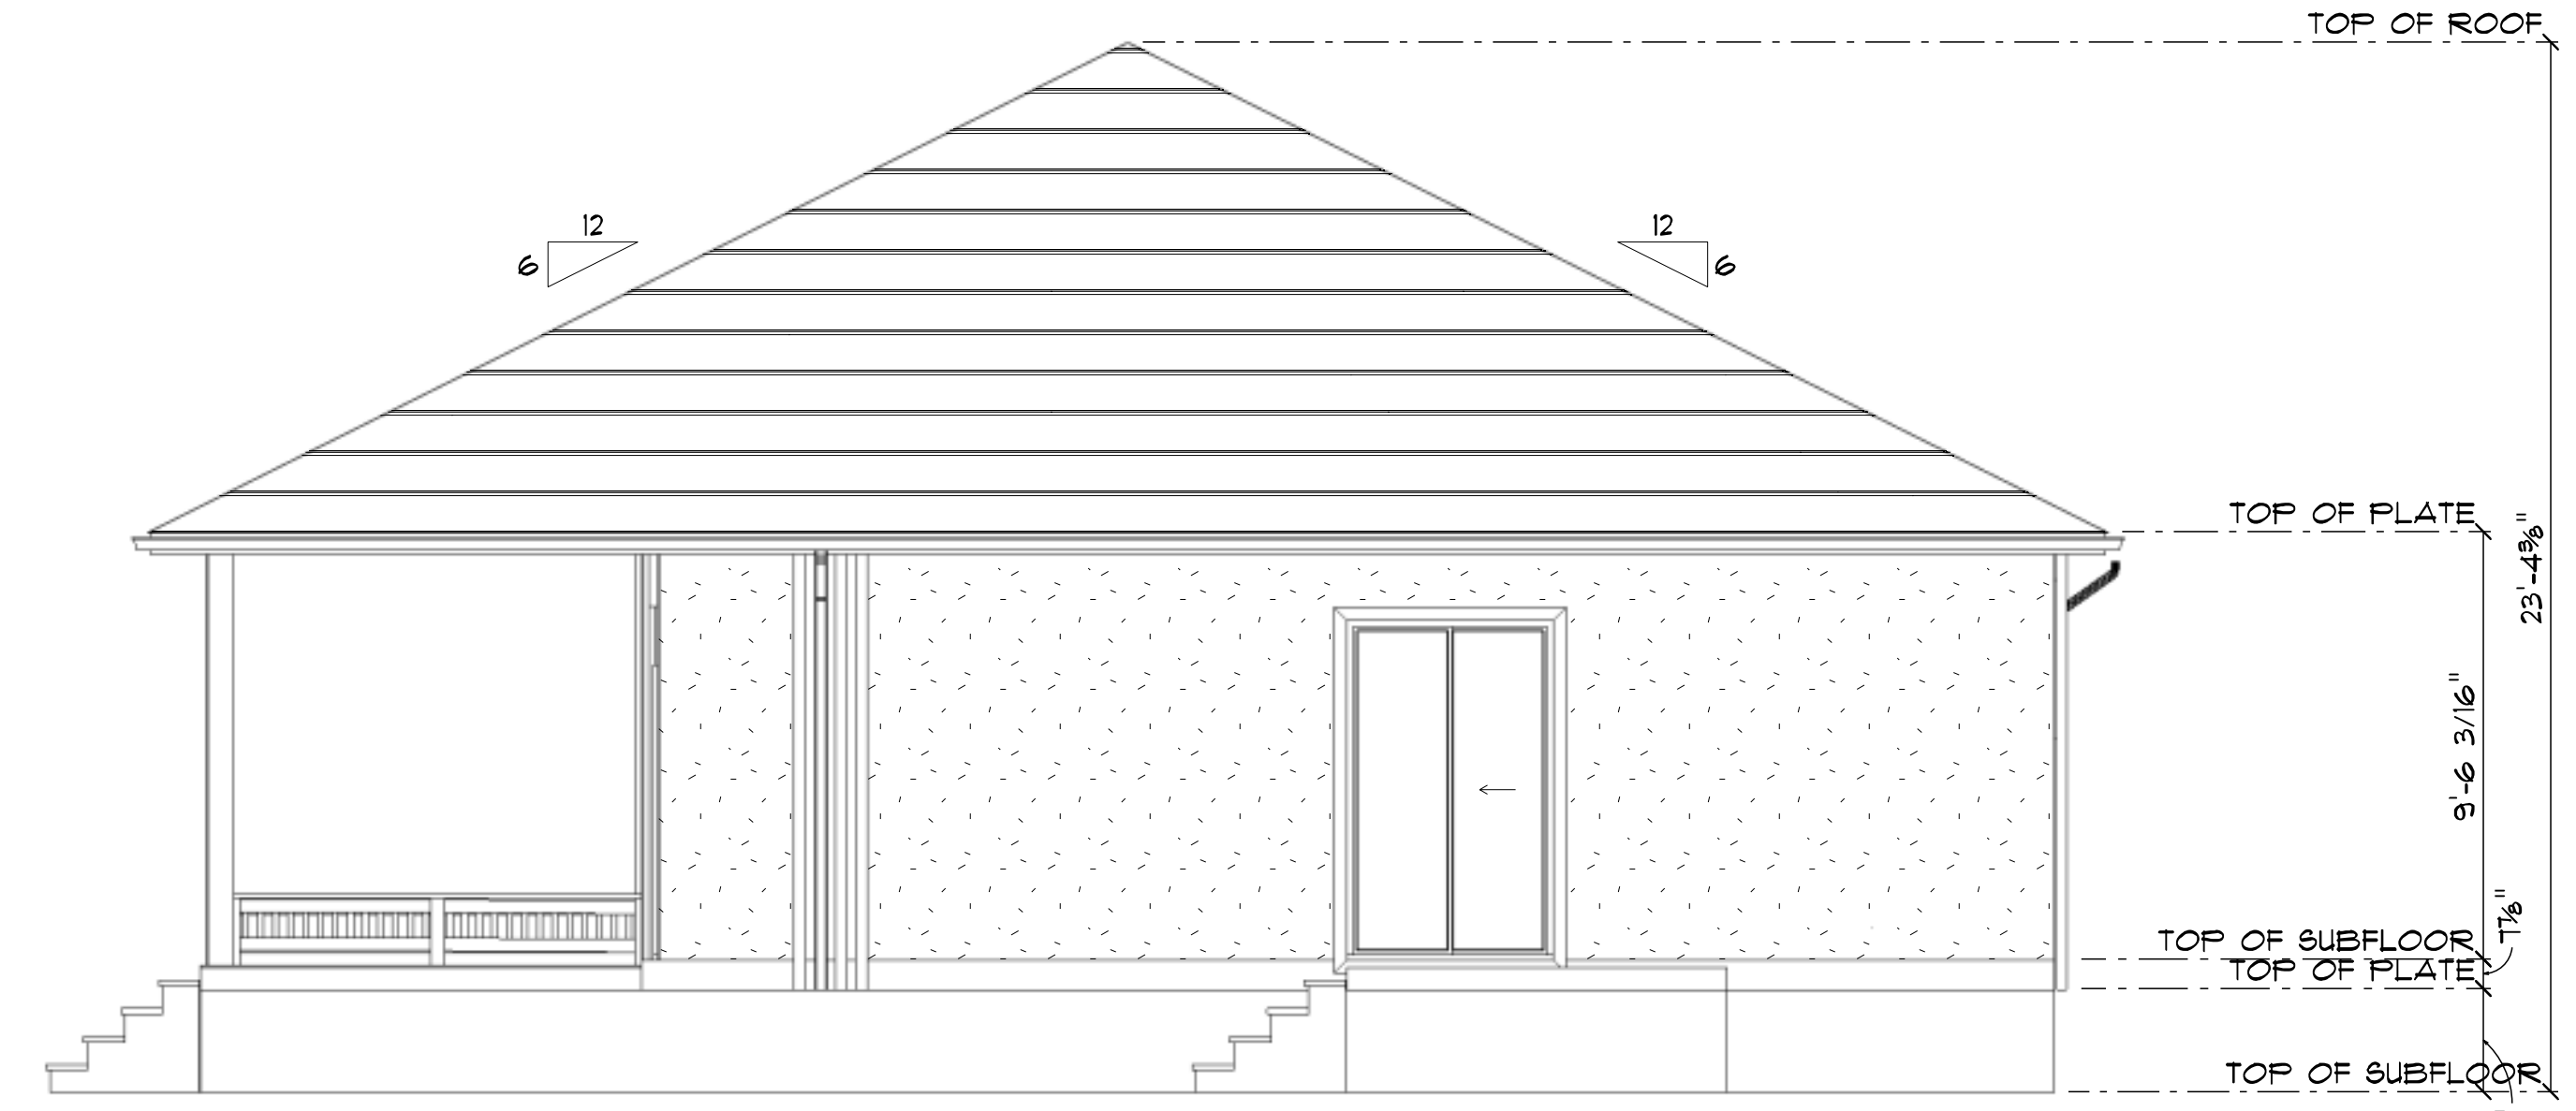

GRAPETREE 3 BED 1400
 SCALE: 0.3000" = 1'-0"

FRONT ELEVATION
SCALE: 1/4" = 1'-0"

LEFT ELEVATION
SCALE: 1/4" = 1'-0"

REAR ELEVATION
SCALE: 1/4" = 1'-0"

RIGHT ELEVATION
SCALE: 1/4" = 1'-0"