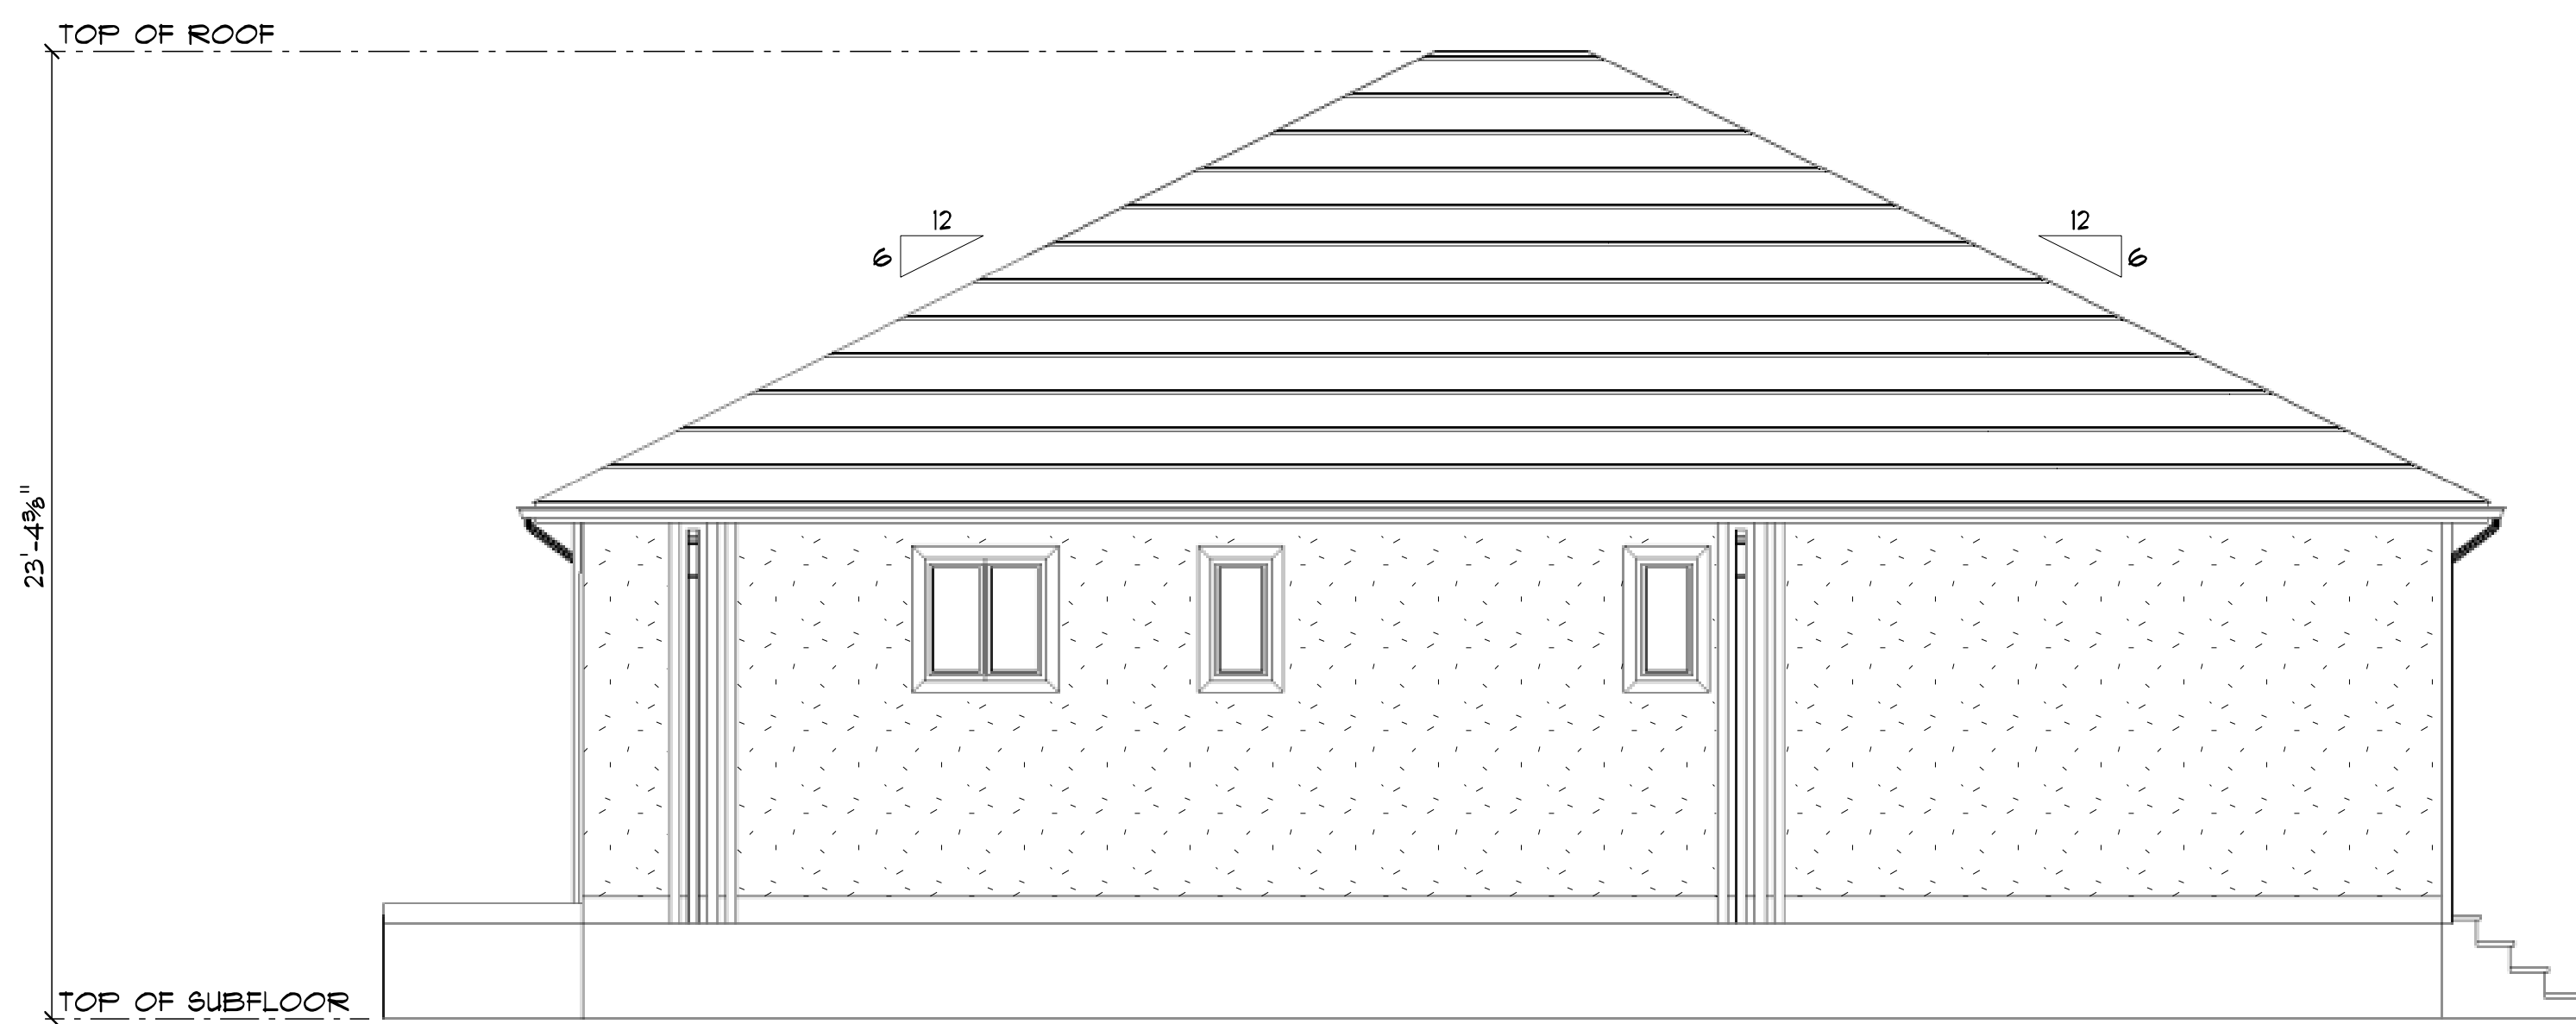

GRAPETREE 3 BED 1400
 SCALE: 0.3000" = 1'-0"

FRONT ELEVATION
SCALE: 1/4" = 1'-0"

LEFT ELEVATION
SCALE: 1/4" = 1'-0"

REAR ELEVATION
SCALE: 1/4" = 1'-0"

RIGHT ELEVATION
SCALE: 1/4" = 1'-0"