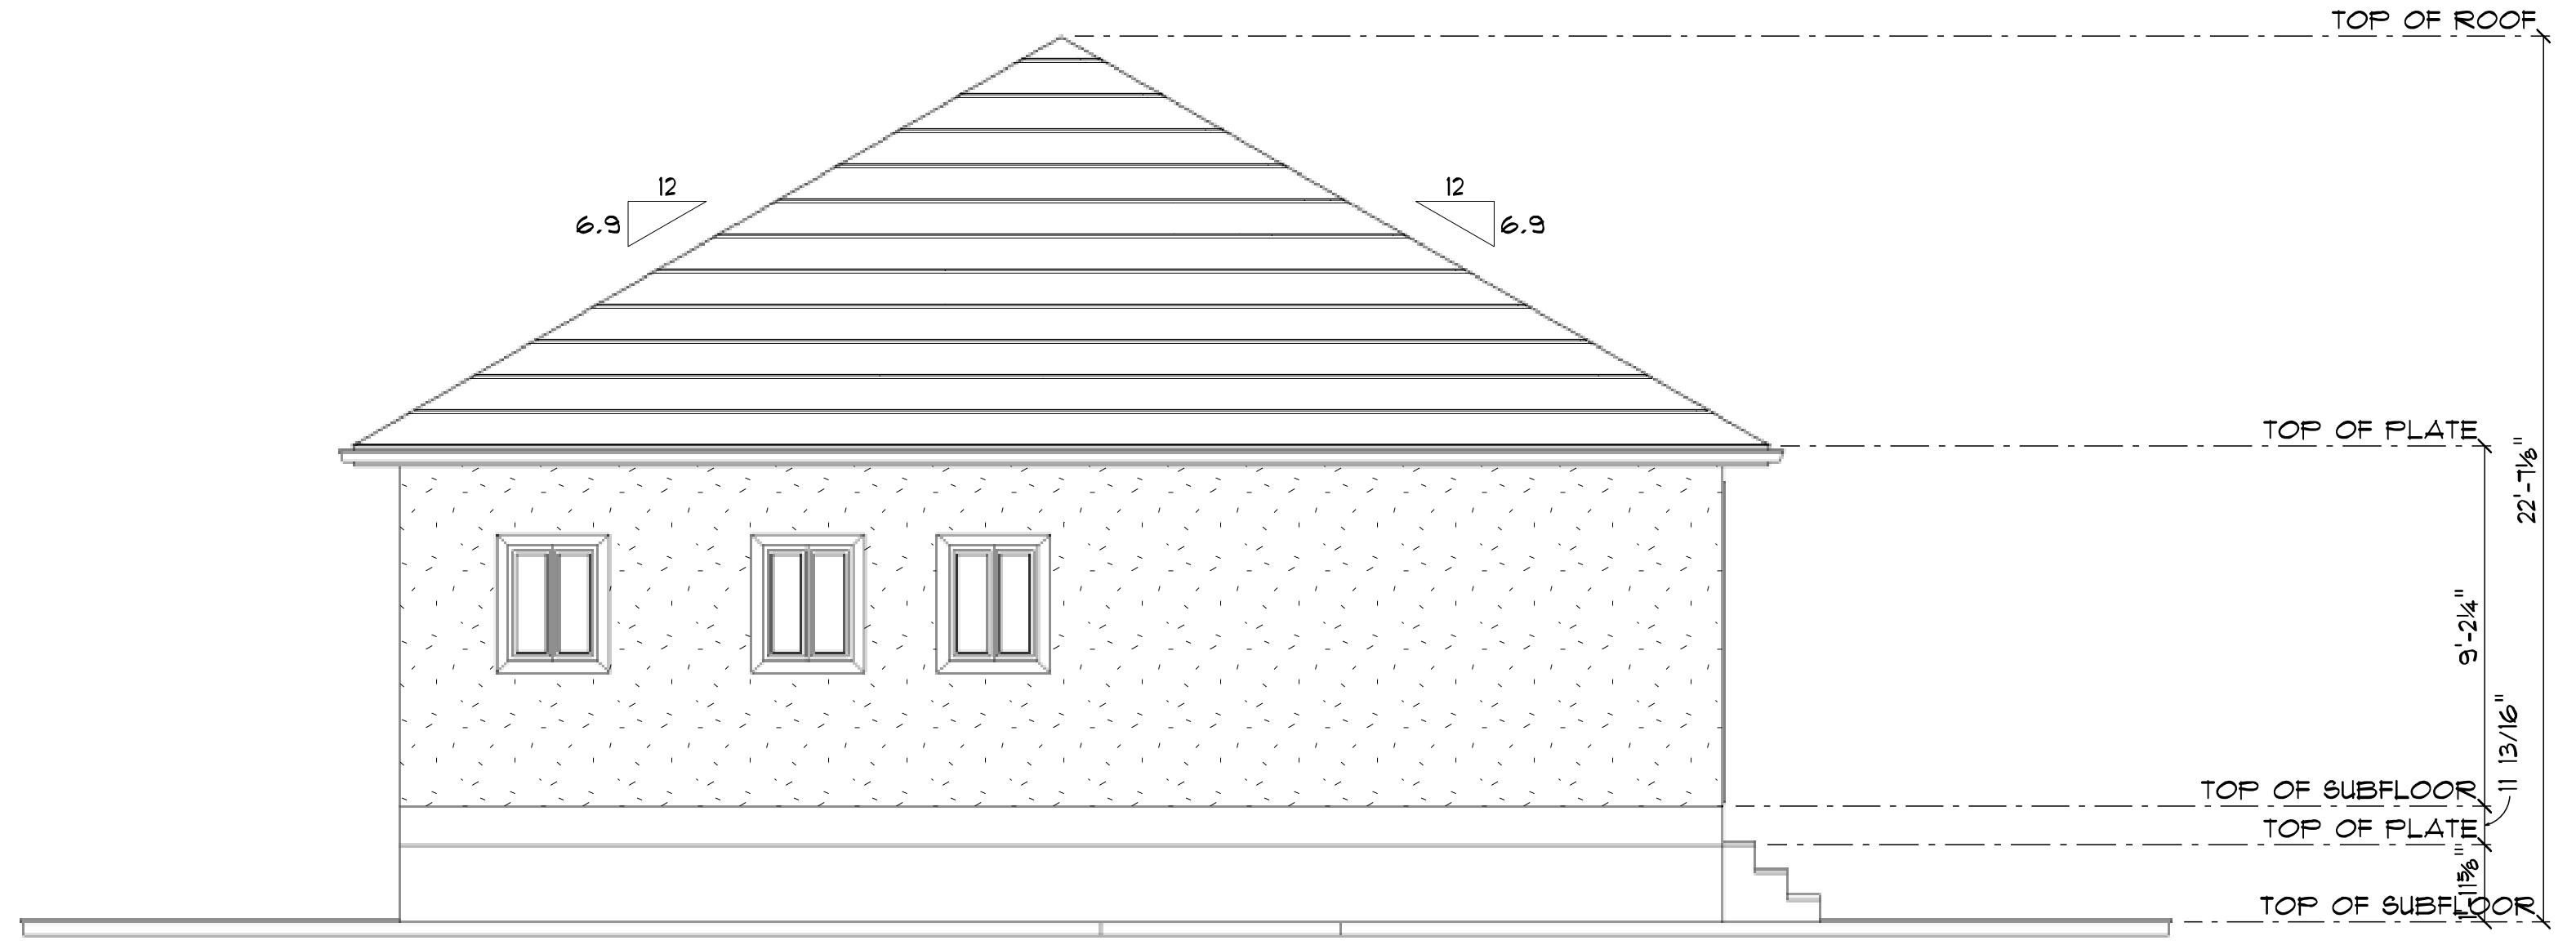

BAHAMA BEACH 3 BED
SCALE: 1:30

FRONT ELEVATION
SCALE: 1/4" = 1'-0"

REAR ELEVATION
SCALE: 1/4" = 1'-0"

RIGHT ELEVATION
SCALE: 1/4" = 1'-0"

LEFT ELEVATION
SCALE: 1/4" = 1'-0"