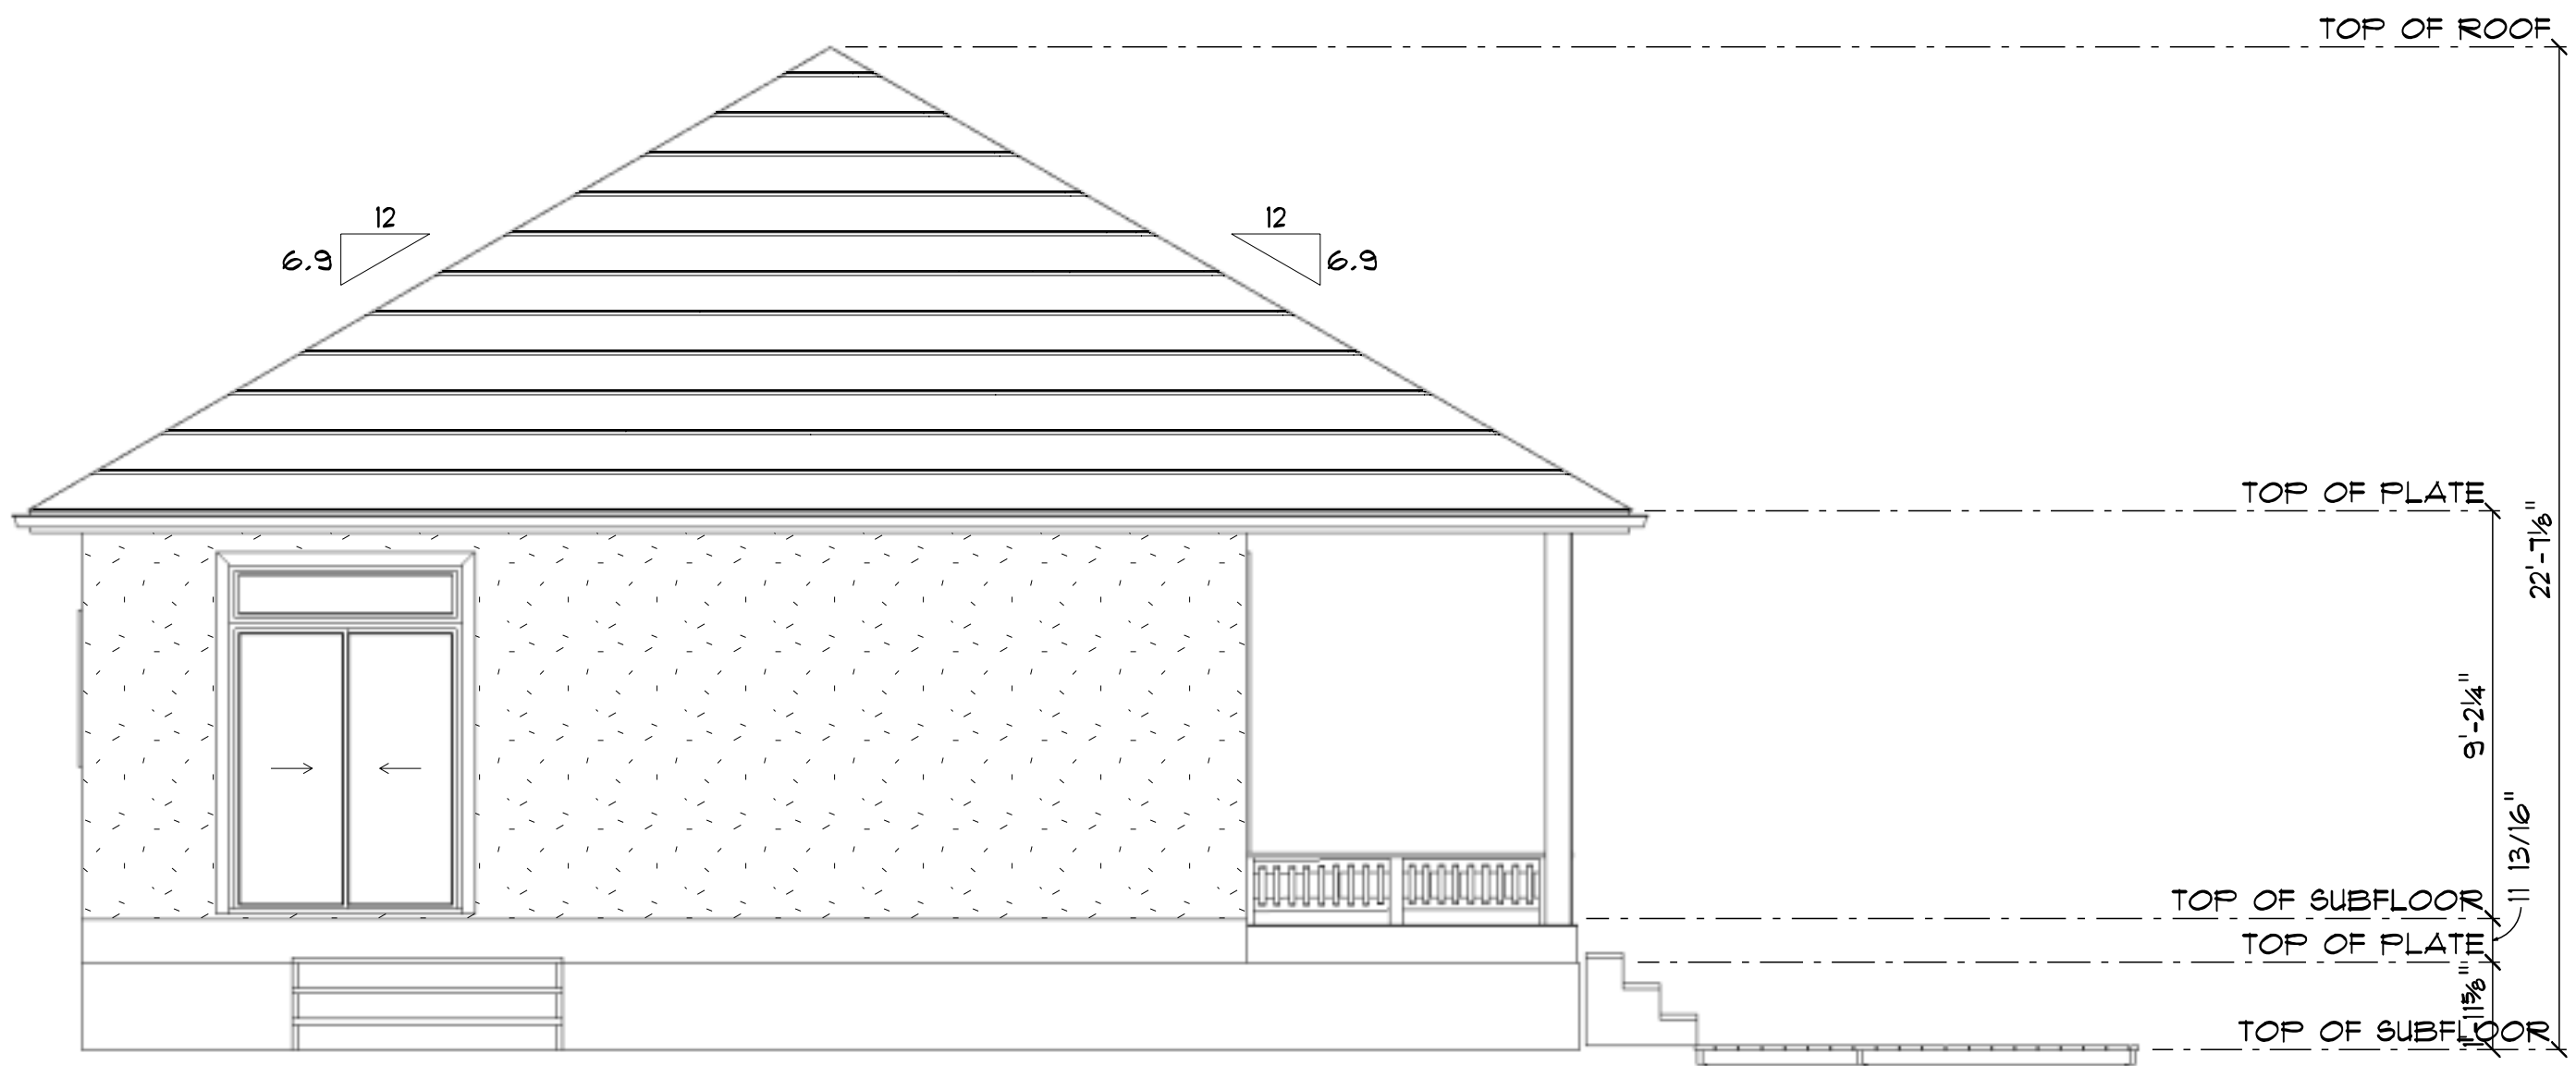

BAHAMA BEACH 3 BED
SCALE: 1:30

FRONT ELEVATION
SCALE: 1/4" = 1'-0"

REAR ELEVATION
SCALE: 1/4" = 1'-0"

RIGHT ELEVATION
SCALE: 1/4" = 1'-0"

LEFT ELEVATION
SCALE: 1/4" = 1'-0"