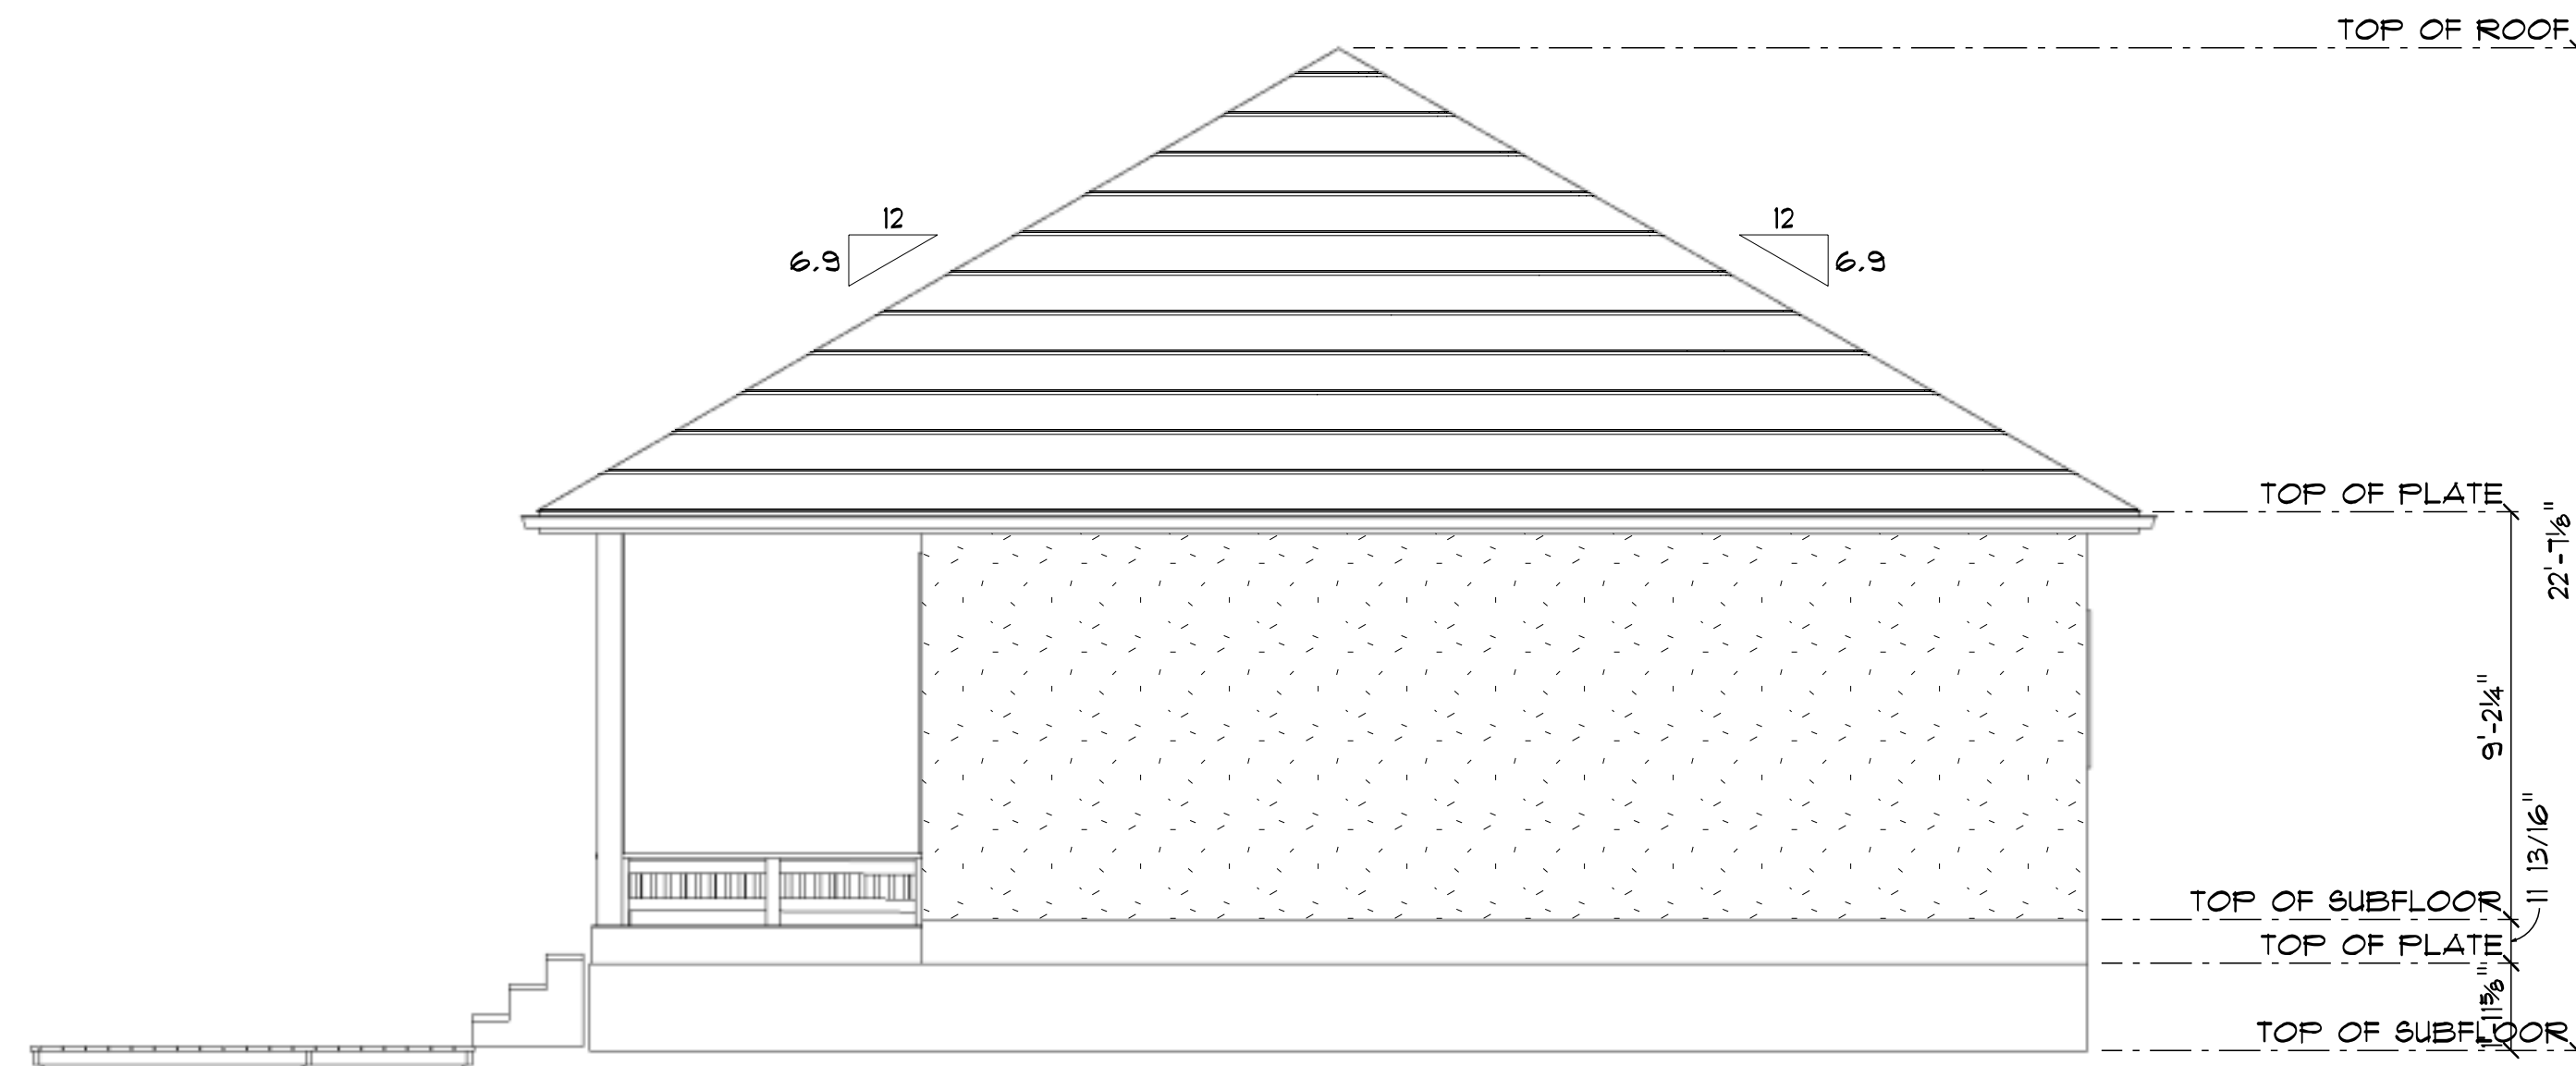

BAHAMA BEACH 3 BED
SCALE: 1:30

FRONT ELEVATION
SCALE: 1/4" = 1'-0"

REAR ELEVATION
SCALE: 1/4" = 1'-0"

RIGHT ELEVATION
SCALE: 1/4" = 1'-0"

LEFT ELEVATION
SCALE: 1/4" = 1'-0"